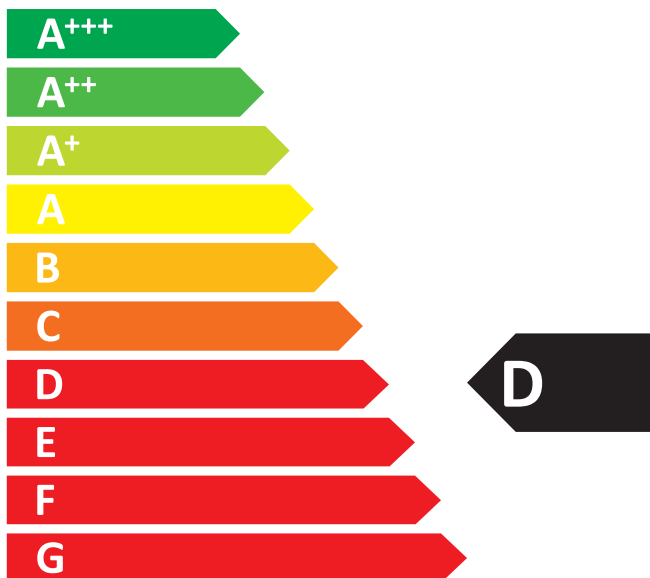

ENERG
енергия · ενεργεια

Chefline

ECHTF4PG

ENERGIA · ЕНЕРГИЯ · ΕΝΕΡΓΕΙΑ
ENERGIJA · ENERGY · ENERGIE
ENERGI

1387
kWh/annum

338 L

- L

4
30°C-55%